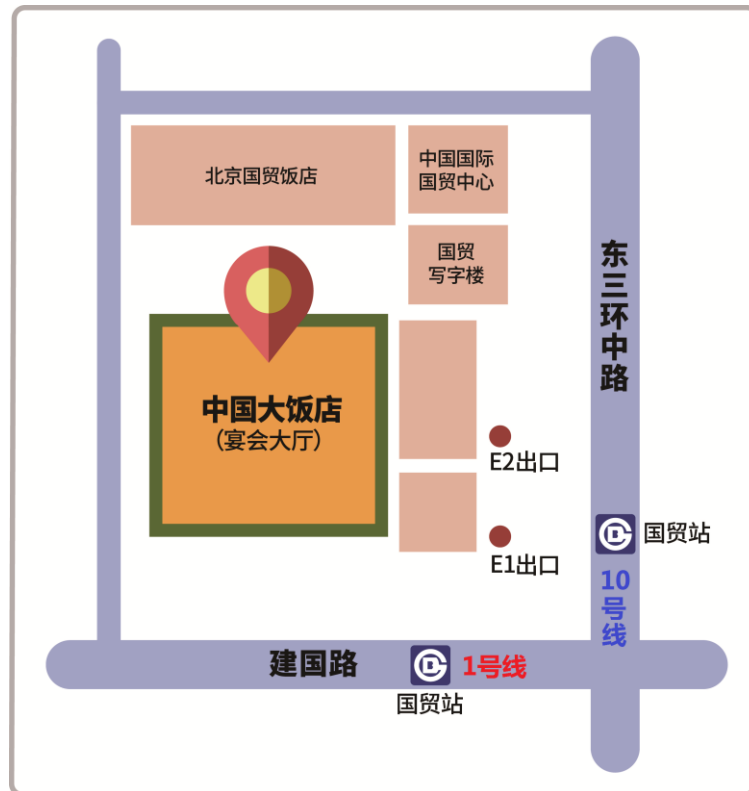

초 청 장

'일대일로' 건설과 한·중 협력 포럼 “一帶一路” 建设与中韩合作论坛

일시 : 2017년 11월 30일(목) 13:30 ~ 17:10 (포럼 후 참석자 만찬)

장소 : China World Hotel Beijing Grand Ballroom 中国大饭店 宴会大厅

주최 : 주중국대한민국대사관

대외경제정책연구원

중국사회과학원 아태및글로벌전략연구원

주중국대한민국대사관

프로그램

【2017년 11월 30일】

시간	주요 일정
13:30~14:00	▲ 등록
14:00~14:20	<p>【개회식】</p> <p>※ 사회: 양평섭 대외경제정책연구원 북경사무소장</p> <p>▲ 인사말</p> <ul style="list-style-type: none"> · 한국: 현정택 대외경제정책연구원 원장 · 중국: Li Xiangyang(李向陽) 중국사회과학원 아태및글로벌전략연구원 원장 <p>▲ 축 사 : 백용천 주중국 대한민국대사관 경제공사</p>
14:20~15:30	<p>【제1세션】 중국의 ‘일대일로’ 전략과 한국기업에 대한 함의</p> <p>※사회: Wang Rongjun(王荣军) 중국사회과학원 아태및글로벌전략연구원 부원장</p> <p>▲ 발표(30분): Zhang Yansheng(张燕生) 중국국제경제교류센터 수석연구원</p> <p>▲ 토론(각 10분)</p> <ul style="list-style-type: none"> · 이현태 대외경제정책연구원 중국팀 부연구위원 · 서종원 한국교통연구원 동북아북한연구센터 센터장 · Wang Yuzhu(王玉主) 중국사회과학원 아태및글로벌전략연구원 구역협력연구실 연구원 <p>▲ 질의응답(10분)</p>
15:30~16:00	Coffee Break
16:00~17:10	<p>【제2세션】 한국의 신북방정책과 ‘일대일로’ 연계 방안</p> <p>※사회: 정형곤 대외경제정책연구원 부원장/동북아경제본부장</p> <p>▲ 발표(30분): 배한진 북방경제협력위원회 국장</p> <p>▲ 토론(각 10분)</p> <ul style="list-style-type: none"> · 김희상 외교부 양자경제외교국 심의관 · Shen Minghui(沈铭辉) 아태및글로벌전략연구원 신흥경제연구실 주임/연구원 · Zhang Zhongyuan(张中元) 아태및글로벌전략연구원 부연구원 <p>▲ 질의응답(10분)</p>
17:30~19:00	【만찬】 China World Hotel Beijing Grand Ballroom 中国大饭店 宴会大厅

포럼장 안내

포럼장 : China World Hotel Beijing(中国大饭店)

- 주소 : 中国北京建国门外大街1号
- 전화 : 010-6505-2266
- 교통편 : 1호선, 10호선 지하철 国贸역 E1 출구로 나가셔서 지하 통로를 통하여 中国大饭店 宴会大厅(1층)으로 오시면 됩니다.